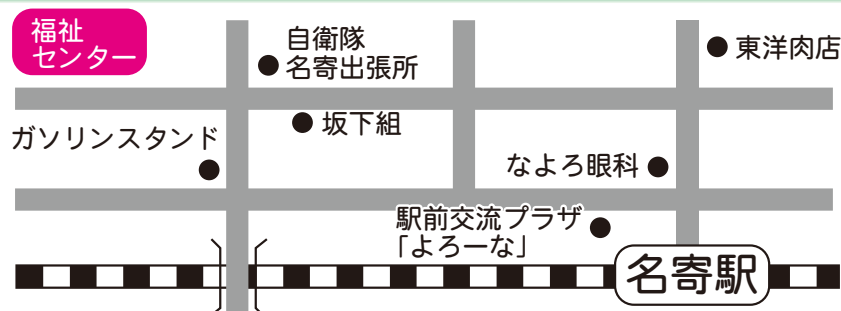

## 輝け『あまいる』地域とつながるみんなの希望

移動動物園 & ふわふわドーム

名寄朔北太鼓同好会演奏

北鼓童 & 名寄市立大学演舞

ひまわりちびっこ隊演舞

名寄駐屯地音楽隊演奏

こども遊びの広場

縁目・紙芝居・ミニイベント

### プログラム

- 10:00 開会式
- 10:10 名寄朔北太鼓同好会演奏
- 10:40 のど自慢・フリーステージ
- 11:20 名寄自衛隊音楽隊演奏
- 11:50 クッキーまき
- 12:10 ひまわりちびっこ隊演舞
- 12:25 北鼓童 & 名寄市立大学演舞
- 12:40 ひまわりちびっこ隊・北鼓童 & 名寄市立大学コラボステージ
- 13:00 抽選会
- 14:00 閉会式

### 会場案内図