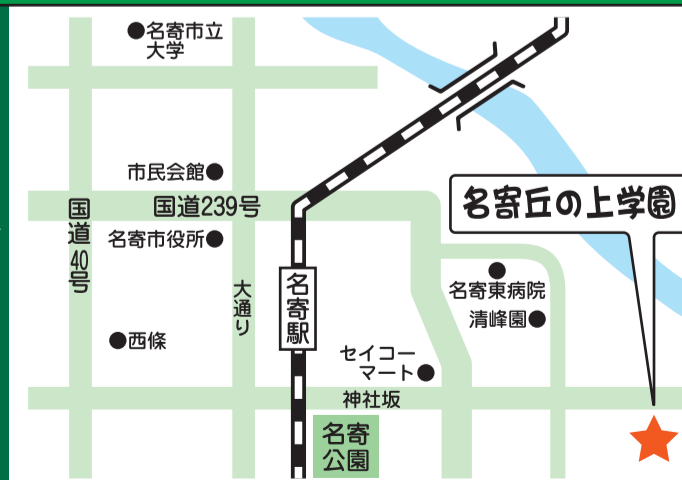

縁日

[50円から] ヨーヨーすくい、人形すくい、射的、クジ引き、ジュース、ビール、輪投げ、トロピカルジュース

ふわふわドーム...15分100円 ミニSL...1周100円 移動動物園もやって来るよ!

プログラム

- 10:00 ~ 開会宣言・食券販売開始
- 10:15 ~ スカムムシ ライブ
- 10:50 ~ カラオケ大会
- 11:30 ~ 北鼓童なよろ
- 12:00 ~ 名寄太鼓保存会源響
- 12:30 ~ O×ゲーム(子ども向け)
- 12:45 ~ JUNCO&CHEEP ライブ
- 14:00 ~ 大抽選会
- 15:00 ~ 閉会宣言

会場ご案内

...駐車場について...

車でお越しの際は、丘の上学園前駐車場をご利用ください。係りの者がご案内いたします。

駐車場は十分に用意しておりますが(80台)、混雑する場合も考えられますので、可能な方は乗り合わせてのご来場にご協力ください。

参加団体 / 道北センター福祉会・山びこ学園
陽だまり・るんべる

お問い合わせ先: 名寄丘の上学園 田川 TEL01654-3-9222