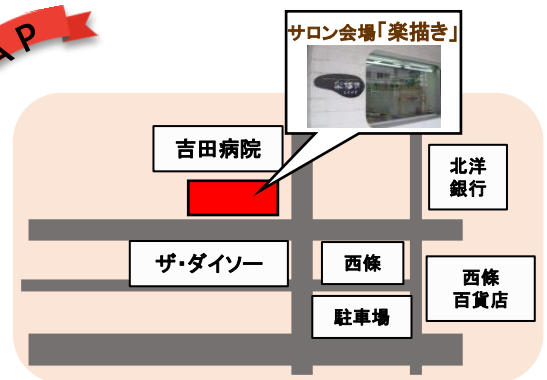

名寄みどりの郷(丘の上学園)
&名寄市立大学合同サロン

まちなか交流スペース
楽描き(らくがき)
毎週日曜10:00~16:00開催中!

3月4日
ひなあられ作り

13:00~制作開始

参加費:100円

「楽描き」って?

名寄みどりの郷と名寄市立大学の合同サロンで、毎週日曜10:00~16:00に開催しています。(月2回イベント有り) 飲み物・お菓子も無料をご用意しているので、バスの待ち時間やお友達との雑談などの場所として、ぜひご活用ください!