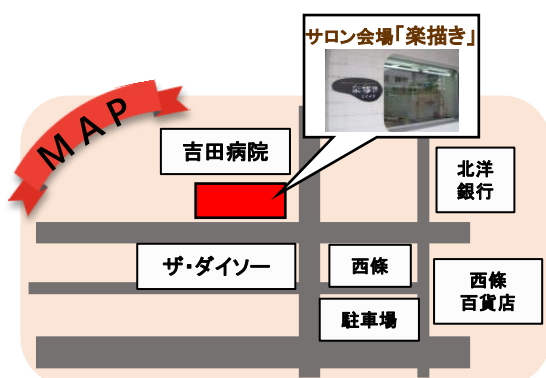

# 名寄みどりの郷（丘の上学園） & 名寄市立大学合同サロン

まちなか交流スペース「楽描き」

毎週日曜10:00~16:00開催中!

5/13

手作り  
カーネーション

13:00~ 制作開始  
参加費:無料

感謝の気持ちを形に♪

5/27

## 「楽描き」って?

名寄みどりの郷と名寄市立大学の合同サロンで、毎週日曜10:00~16:00に開催しています。(月2回イベント有り) 飲み物・お菓子も無料をご用意しているので、バスの待ち時間やお友達との雑談などの場所として、ぜひご利用ください!

主催: 社会福祉法人名寄みどりの郷 (丘の上学園) : TEL 01654-3-9222