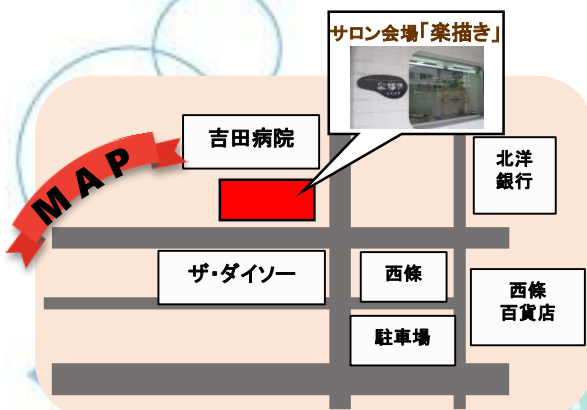

名寄みどりの郷(丘の上学園) まちなか交流スペース
&名寄市立大学合同サロン

楽描き(らくがき)

毎週日曜10:00~16:00開催中!

2月10日

スコップケーキづくり

13:30 ~ 制作開始

もうすぐバレンタイン! ♡
今年はスプーンで食べるケーキを
作ってみませんか?

2月24日

キャンドルづくり

13:30 ~ 製作開始

世界に1つ! オリジナル
キャンドルを作りましょう♪

「楽描き」って?

名寄みどりの郷と名寄市立大学の合同サロンで、毎週日曜10:00~16:00に開催しています。(月2回イベント有り) 飲み物・お菓子も無料をご用意しているので、バスの待ち時間やお友達との雑談などの場所として、ぜひご活用ください!