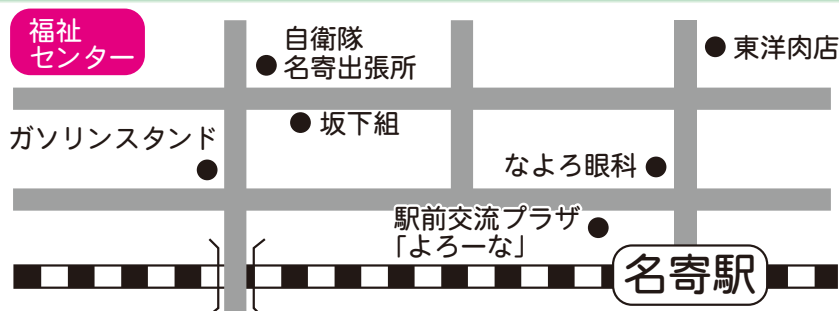

チャリティ大抽選会

抽選券を1枚50円で販売致します。(お1人様2枚まで)
抽選券売上は、北海道災害義援金募集委員会を通じて、平成30年北海道胆振東部地震災害義援金」に対して、全額寄付致します。